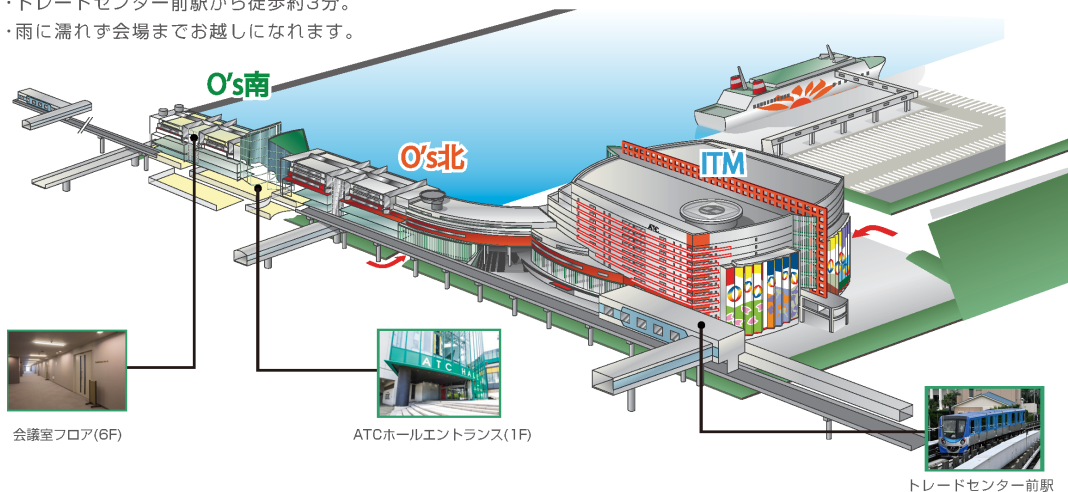

Panasonic
CONNECT

Factory Solution Conference 2023

2023

2/15^水・16^木・17^金 **3日間**

AM 10:00 ~ PM 5:00 (最終日はPM4:00 閉会)

会場：**ATCホール** 〒559-0034 大阪市住之江区南港北 2-1-10
<https://atchall.com>

パナソニック コネクト株式会社

トレードセンター前駅から会場へ

- ・トレードセンター前駅から徒歩約3分。
- ・雨に濡れず会場までお越しになれます。

会議室フロア(6F)

ATCホールエントランス(1F)

トレードセンター前駅

●自動車(高速道)ご利用

●自動車(一般道)ご利用

■駐車場のご案内

- 収容：約1200台
- 駐車料金：30分毎に200円
- 営業時間：第1(ITM)駐車場 9:00~24:00 第2(O's)駐車場 9:00~24:00

ATCホール

最寄駅：トレードセンター前駅下車 徒歩約5分

関西国際空港