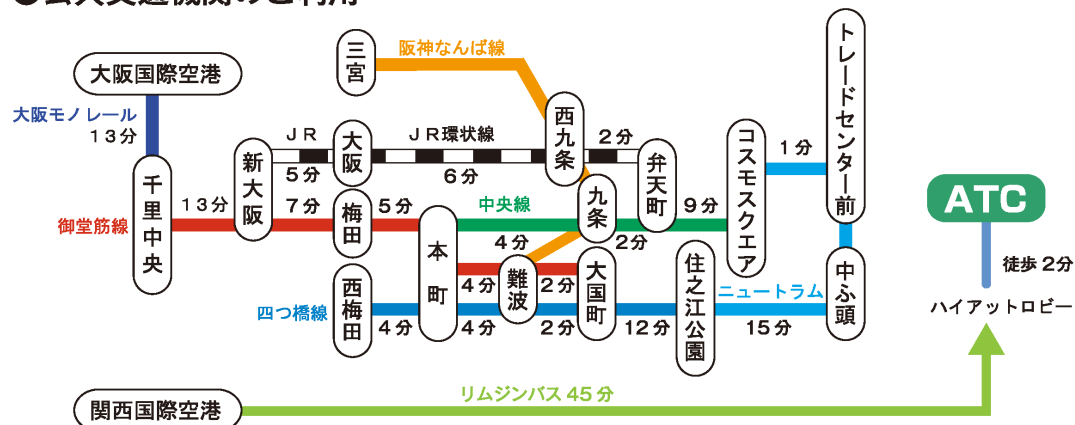

Panasonic
CONNECT

Factory Solution Conference 2023

2023

2/15^水・16^木・17^金 **3日間**

AM 10:00 ~ PM 5:00 (最終日はPM4:00 閉会)

会場：**ATCホール** 〒559-0034 大阪市住之江区南港北 2-1-10
<https://atchall.com>

パナソニック コネクト株式会社

トレードセンター前駅から会場へ

- ・トレードセンター前駅から徒歩約3分。
- ・雨に濡れず会場までお越しになれます。

会議室フロア(6F)

ATCホールエントランス(1F)

トレードセンター前駅

●自動車(高速道)ご利用

●自動車(一般道)ご利用

■駐車場のご案内

- 収容：約1200台
- 駐車料金：30分毎に200円
- 営業時間：第1(ITM)駐車場 9:00~24:00 第2(O's)駐車場 9:00~24:00

平日駐車料金最大 **800円**

土日祝駐車料金最大 **1000円**

※但しお盆期間は土日祝料金

●公共交通機関のご利用

- 梅田・本町・心斎橋・なんば方面から、メトロ中央線「本町」から、コスモスクエア経由で約20分
- 新大阪駅方面から、メトロ御堂筋線「本町」でメトロ中央線に乗り換え、コスモスクエア経由で約40分
- 関西国際空港から、リムジンバスで約50分(ハイアット・リージェンシー・大阪下車)
- 大阪国際空港から、大阪モノレール経由、メトロ御堂筋線「本町」でメトロ中央線に乗り換え、コスモスクエア経由で約60分

ATCホール

最寄駅：トレードセンター前駅下車 徒歩約5分

関西国際空港