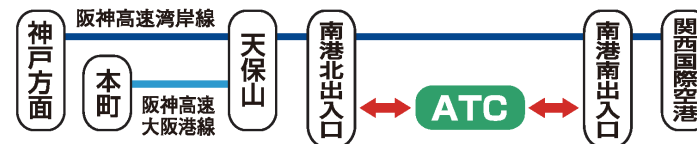

- ・トレードセンター前駅から徒歩約3分。
- ・雨に濡れず会場までお越しになれます。

会議室フロア(6F)

ATCホールエントランス(1F)

トレードセンター前駅

●自動車(高速道)ご利用

●自動車(一般道)ご利用

■駐車場のご案内

- 収容：約1200台
- 駐車料金：30分毎に200円
- 営業時間：第1(ITM)駐車場 9:00~24:00 第2(O's)駐車場 9:00~24:00

平日駐車料金最大 **800円**

土日祝駐車料金最大 **1000円**

※但しお盆期間は土日祝料金

●公共交通機関のご利用

- 梅田・本町・心斎橋・なんば方面から、メトロ中央線「本町」から、コスモスクエア経由で約20分
- 新大阪駅方面から、メトロ御堂筋線「本町」でメトロ中央線に乗り換え、コスモスクエア経由で約40分
- 関西国際空港から、リムジンバスで約50分(ハイアット・リージェンシー・大阪下車)
- 大阪国際空港から、大阪モノレール経由、メトロ御堂筋線「本町」でメトロ中央線に乗り換え、コスモスクエア経由で約60分