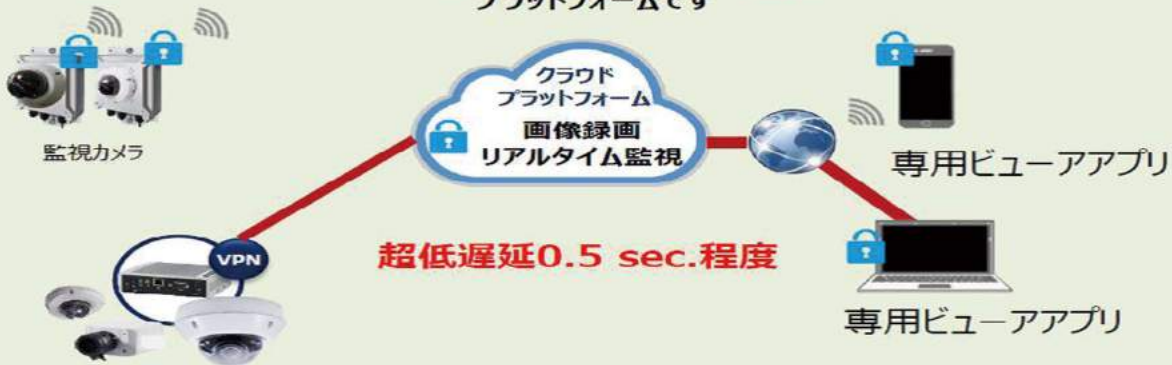

画像は無停止

LTEの帯域変動に影響されず画像が止まりません

High Security

VPNによる高セキュリティ対応

Low Price

TMF 合計：5,490円 S社 合計：7,650円

録画2週間
クラウド費用
通信費
ダウンロード
VPN費用

ダウンロード
3,000円
通信費
3,000円
録画2週間クラウド
費用1,650円

鮮明動画

いつでも・どこでも確実に
録画・リアルタイム監視ができる
プラットフォームです

短管クランプが取付可能です Wカメラタイプ180°~200°の広角監視

仕様

クラウドプラン		S
カメラ型番	TMF-LB-100	
カメラ形状	屋外対応ミニドーム	
解像度	1,080p	
コーデック	H.265/H.264/MJPEG	
最低被写体 照度	カラー	0.005lux
	白黒	0.004lux
レンズ	焦点距離	2.8mm
	構造	2軸
水平画角	100°	
音声/マイク	なし	
寸法	φ114×62.08mm	
重量	600g	
防水	IP67	
耐衝撃性	IK10(金属部のみ)	
最大消費電力	6.07W	
形状		