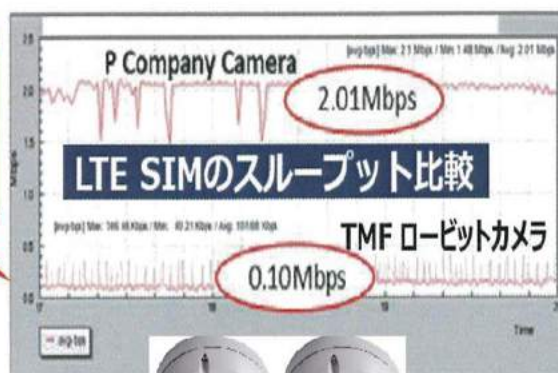

月額通信費込のオールインワンで**5,490円**

※ 内LTE通信コストは**900円**～

TMF 合計: **5,490円**

S社 合計: **7,650円**～

録画2週間クラウド費用
通信費
ダウンロード
VPN費用

ダウンロード3,000円
通信費3,000円～
録画2週間クラウド費用1,650円

1/20

ストレージサイズは**1/20**

1/20データサイズ

鮮明動画

【特徴・仕様】

高画質(720P20fps)

日中監視動画例 夜間監視動画例

気軽に導入。100Kbpsモデルは13インチモニター程度での監視や集中管理に最適です。夜間の動画もきれいです。

遅延0.5秒のリアルタイム監視

カメラからLTE、クラウド経由で監視モニターや端末までの遅延はなんと0.5秒程度