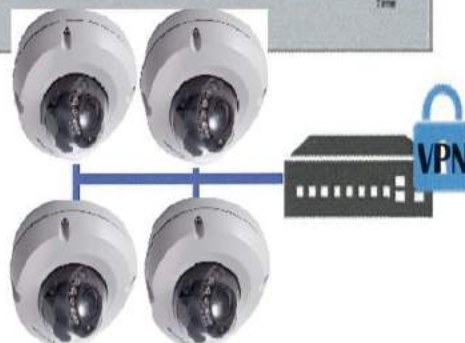

1/20データサイズ

鮮明動画

【特徴・仕様】

高画質(720P20fps)

日中監視動画例 夜間監視動画例

気軽に導入。100Kbpsモデルは13インチモニター程度での監視や集中管理に最適です。夜間の動画もきれいです。

遅延0.5秒のリアルタイム監視

カメラからLTE、クラウド経由で監視モニターや端末までの遅延はなんと0.5秒程度

鮮明動画

いつでも・どこでも確実に
録画・リアルタイム監視ができる
プラットフォームです

短管クランプが取付可能です Wカメラタイプ180°~200°の広角監視

仕様

クラウドプラン		S
カメラ型番	TMF-LB-100	
カメラ形状	屋外対応ミニドーム	
解像度	1,080p	
コーデック	H.265/H.264/MJPEG	
最低被写体 照度	カラー	0.005lux
	白黒	0.004lux
レンズ	焦点距離	2.8mm
	構造	2軸
水平画角	100°	
音声/マイク	なし	
寸法	φ114×62.08mm	
重量	600g	
防水	IP67	
耐衝撃性	IK10(金属部のみ)	
最大消費電力	6.07W	
形状		